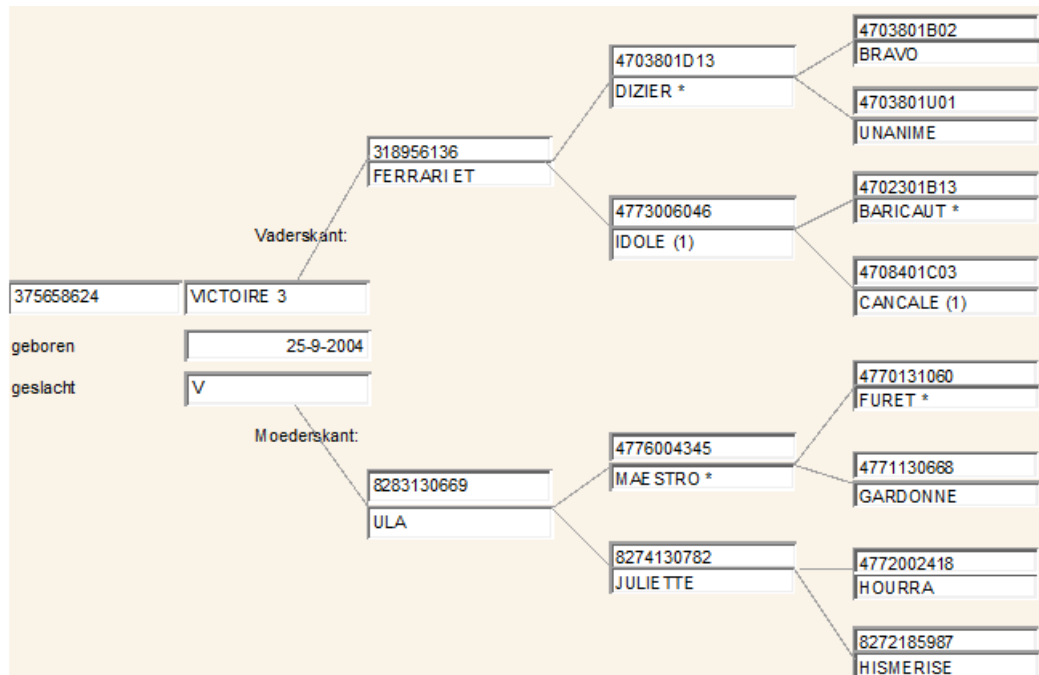

## VICTOIRE

### Keuringgegevens

Ontwikkeling	Rastype	Bespiering	Benen	Alg. voorkomen
85	87	88	87	87

### Bijzonderheden

5 kalveren uit 3 kalvingen.  
Gespoeld met de stieren Ulemo en Ronald

### Stamboom