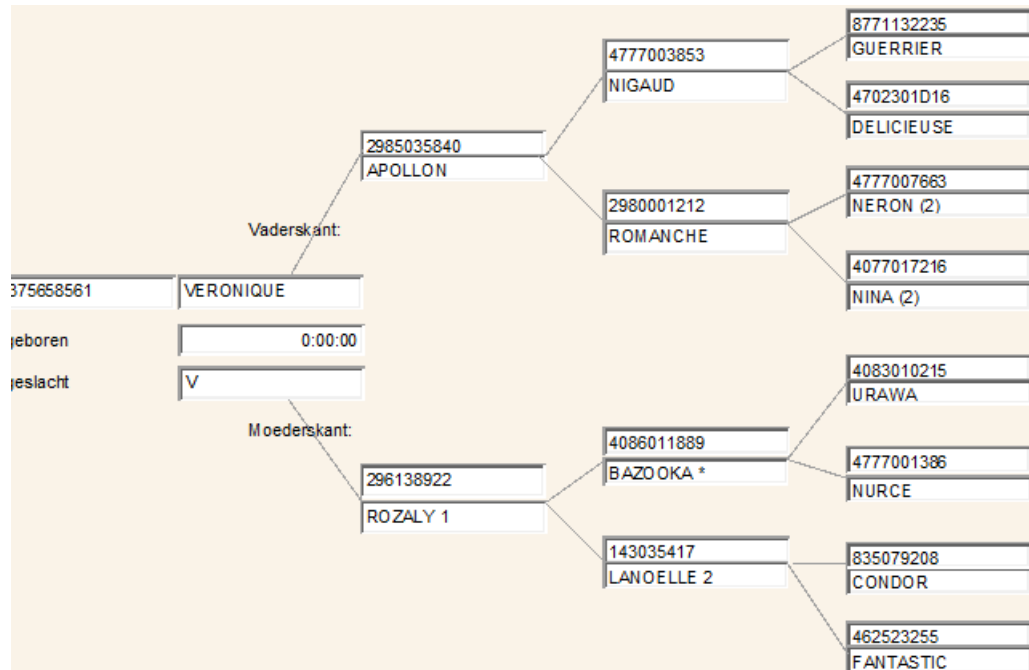

VERONIQUE

Keuringgegevens

Ontwikkeling	Rastype	Bespiering	Benen	Alg. voorkomen
87	86	86	83	86

Stamboom

Foto