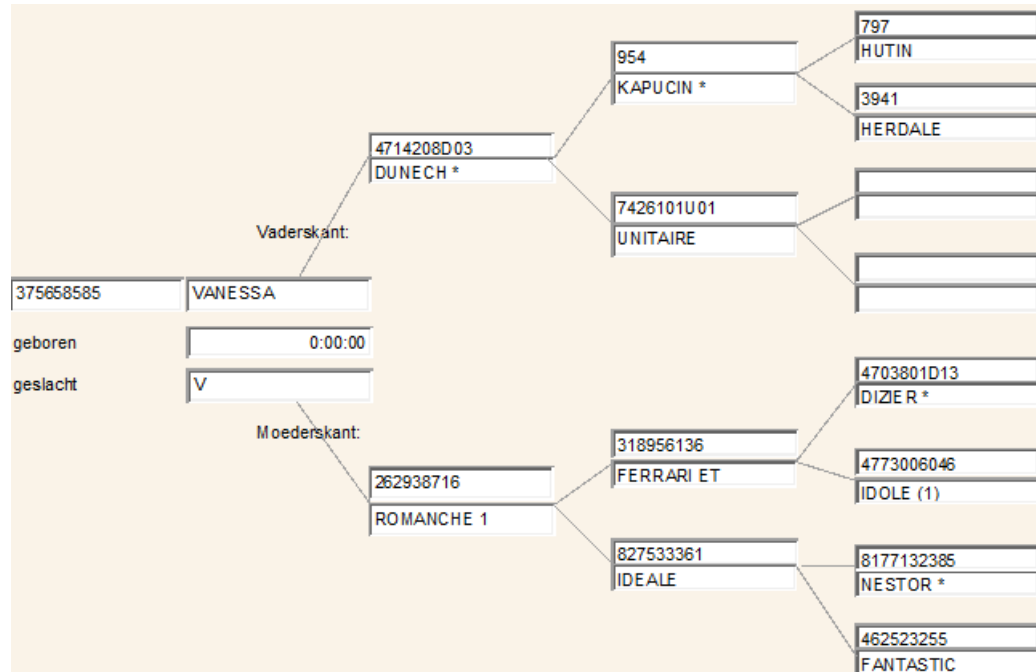

# VANESSA

## Keuringgegevens

Ontwikkeling	Rastype	Bespiering	Benen	Alg. voorkomen
83	83	84	82	83

## Stamboom