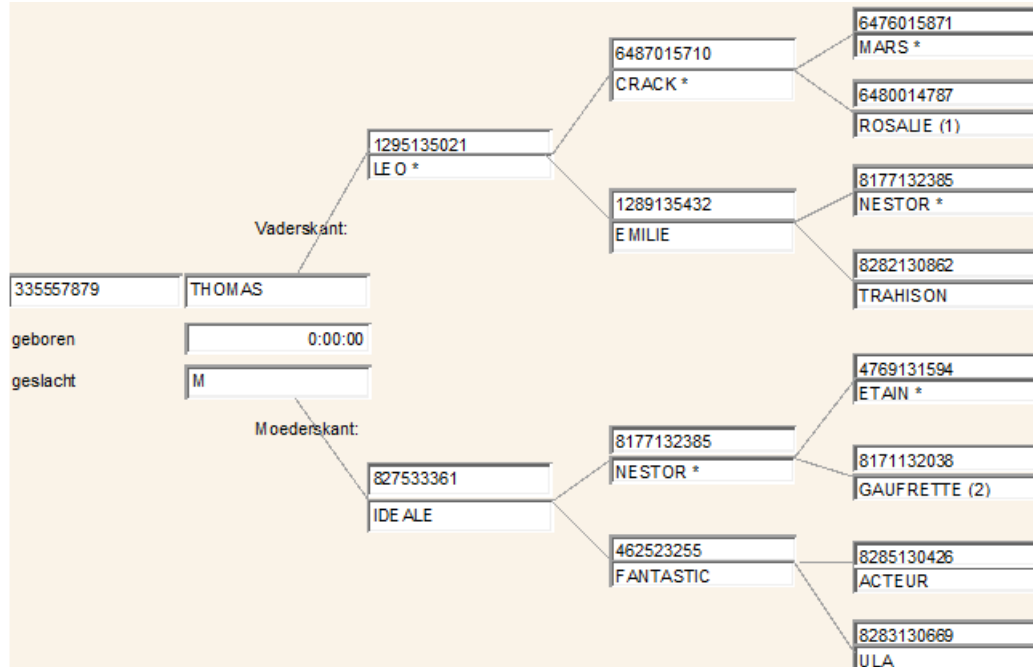

# THOMAS

## Keuringgegevens

Ontwikkeling	Rastype	Bespiering	Benen	Alg. voorkomen
83	86	88	85	85

## Stamboom