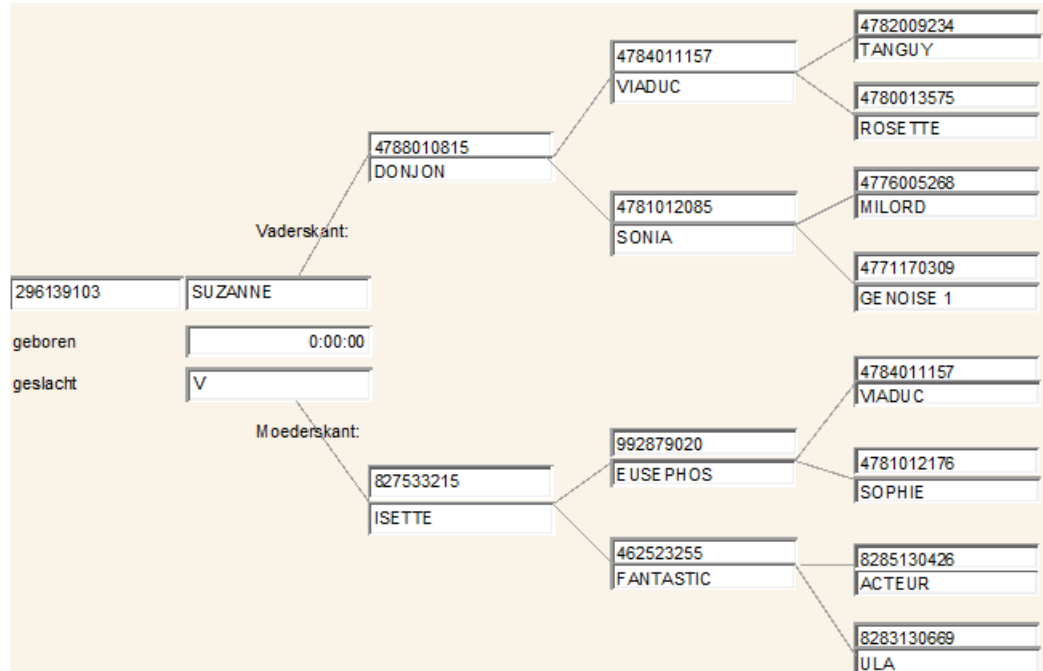

SUZANNE

Keuringgegevens

Ontwikkeling	Rastype	Bespiering	Benen	Alg. voorkomen
85	87	87	83	86

Stamboom

Foto