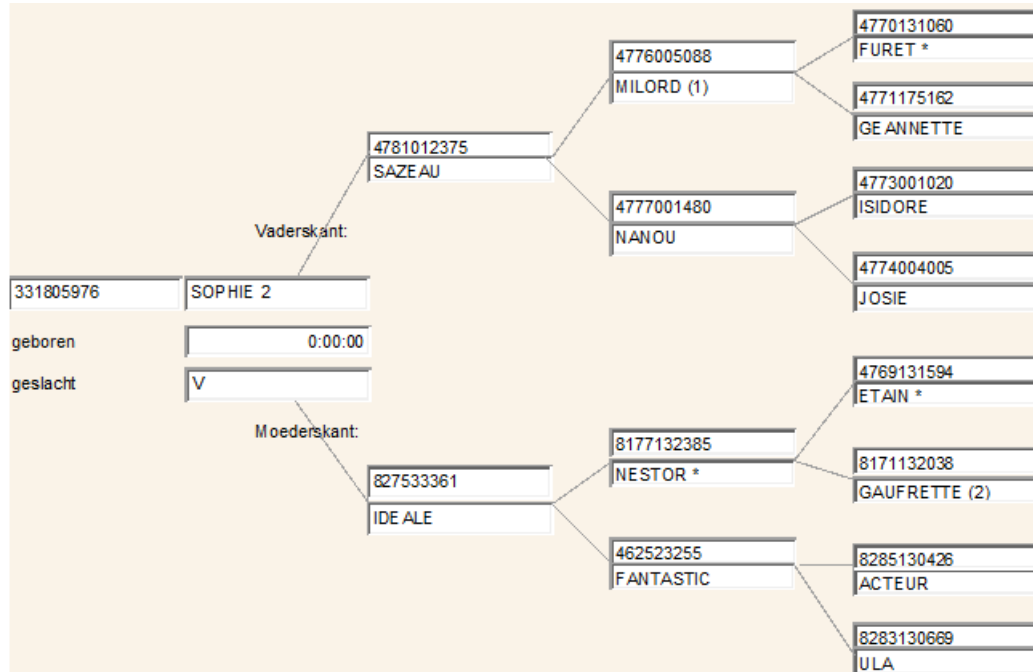

SOPHIE

Keuringgegevens

Ontwikkeling	Rastype	Bespiering	Benen	Alg. voorkomen
86	87	87	84	86

Stamboom

Foto