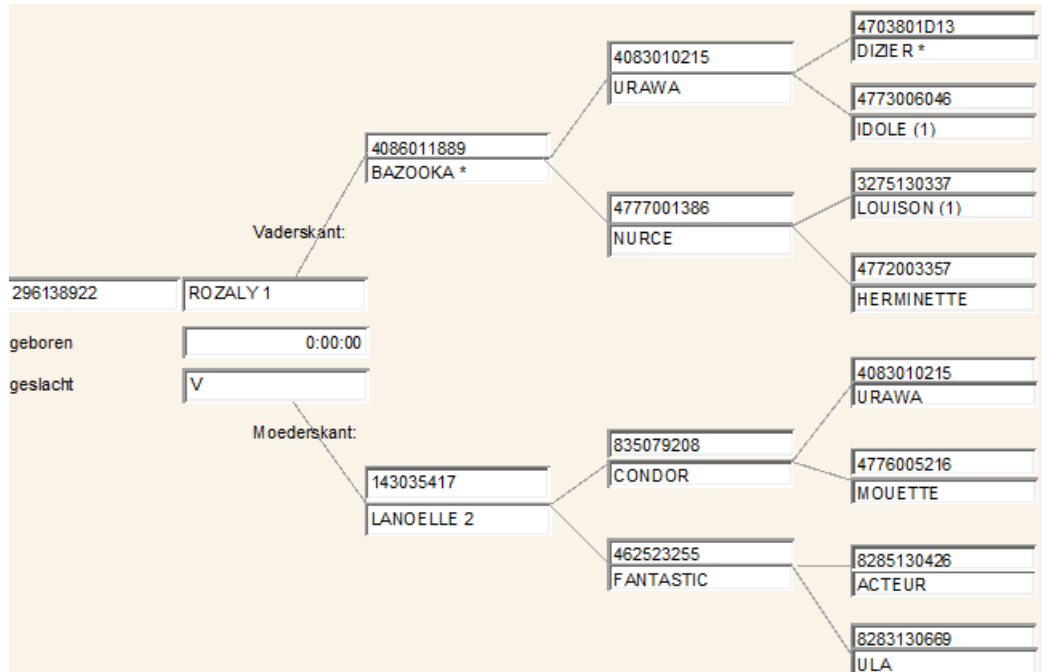

ROZALY

Keuringgegevens

Ontwikkeling	Rastype	Bespiering	Benen	Alg. voorkomen
88	87	86	84	86

Stamboom

Foto