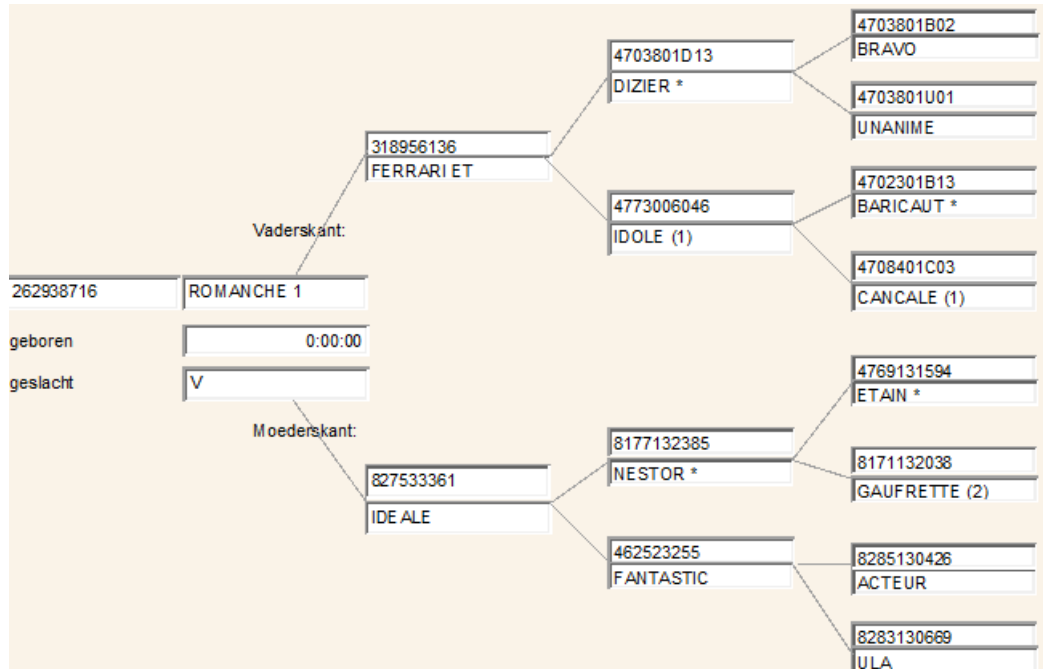

## Keuringgegevens

Ontwikkeling	Rastype	Bespiering	Benen	Alg. voorkomen
85	83	85	84	85

## Stamboom