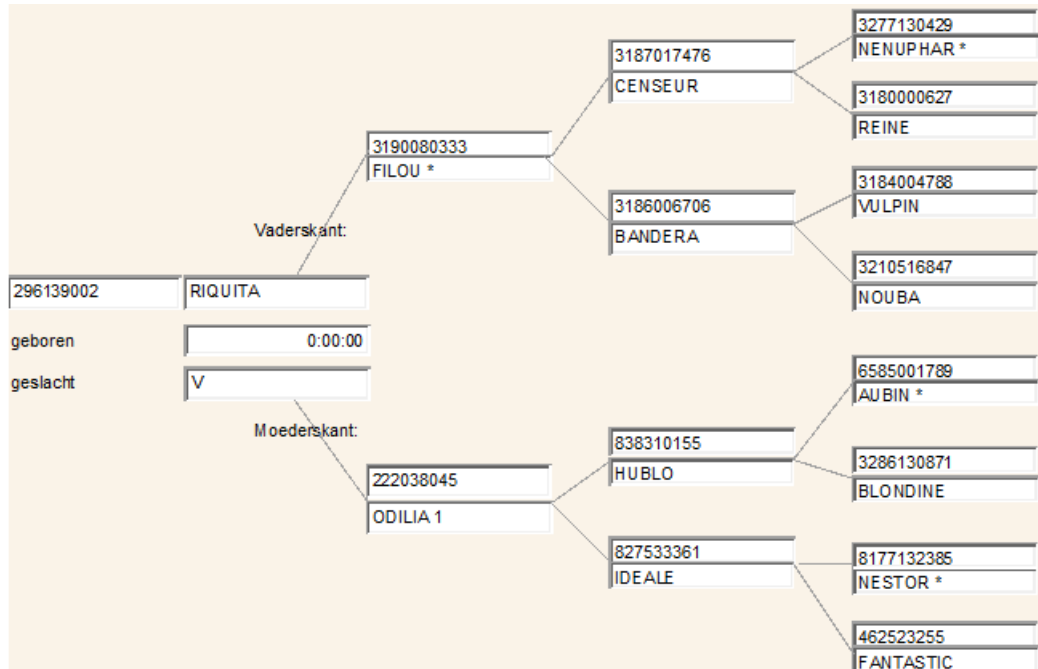

RIQUITA

Keuringgegevens

Ontwikkeling	Rastype	Bespiering	Benen	Alg. voorkomen
87	87	86	85	86

Stamboom

Foto