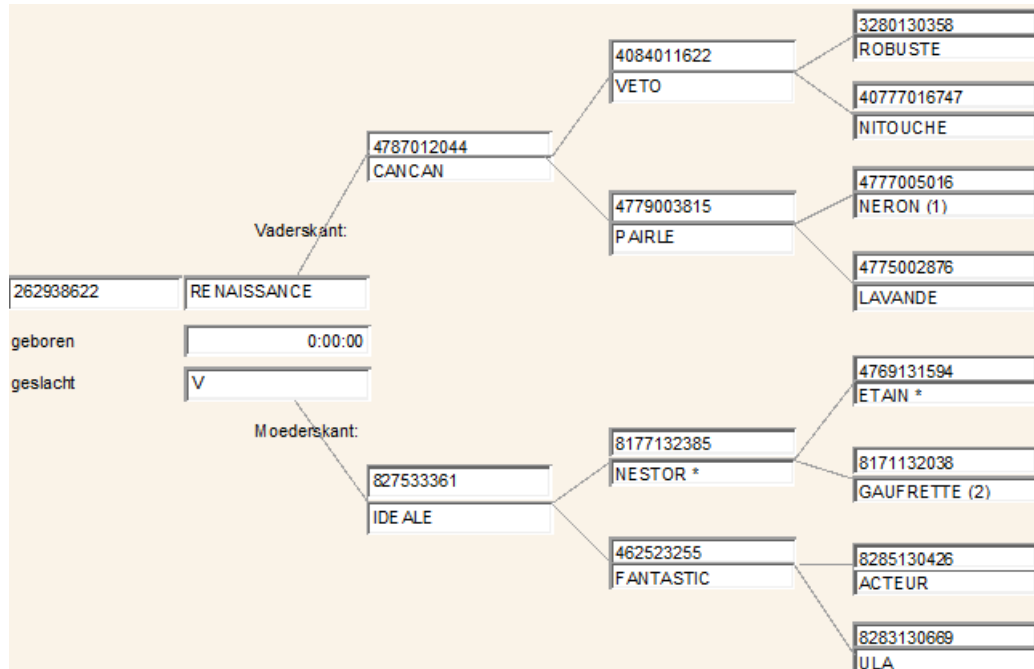

RENAISSANCE

Keuringgegevens

Ontwikkeling	Rastype	Bespiering	Benen	Alg. voorkomen
				85

Stamboom

Foto

Met Marskalf.