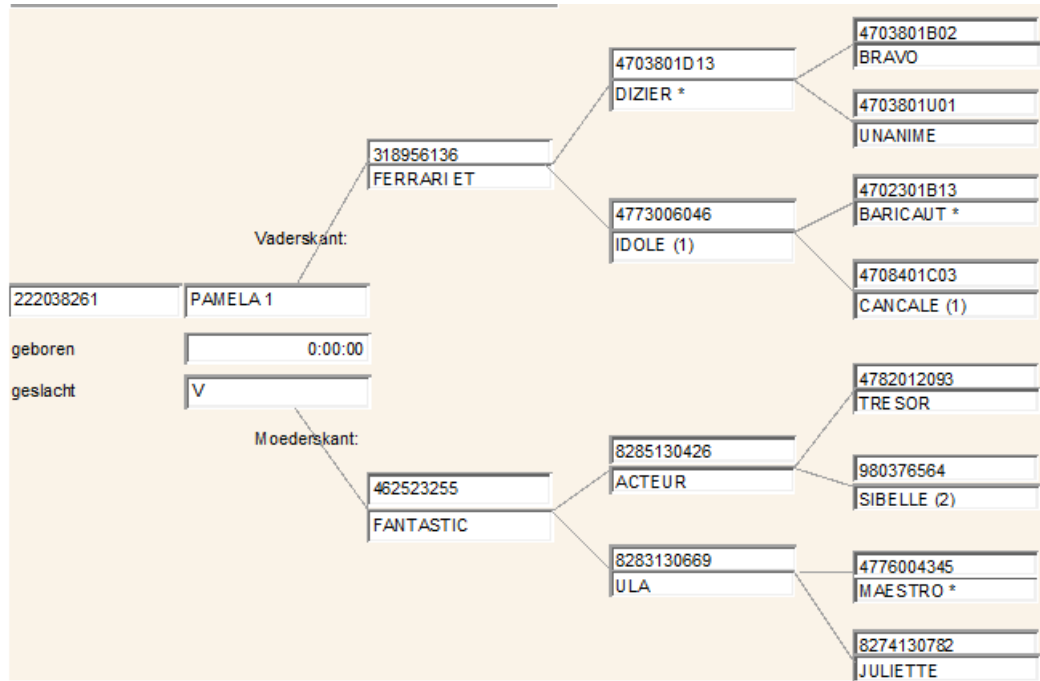

# PAMELA

## Keuringgegevens

Ontwikkeling	Rastype	Bespiering	Benen	Alg. voorkomen
86	86	88	84	86

## Stamboom