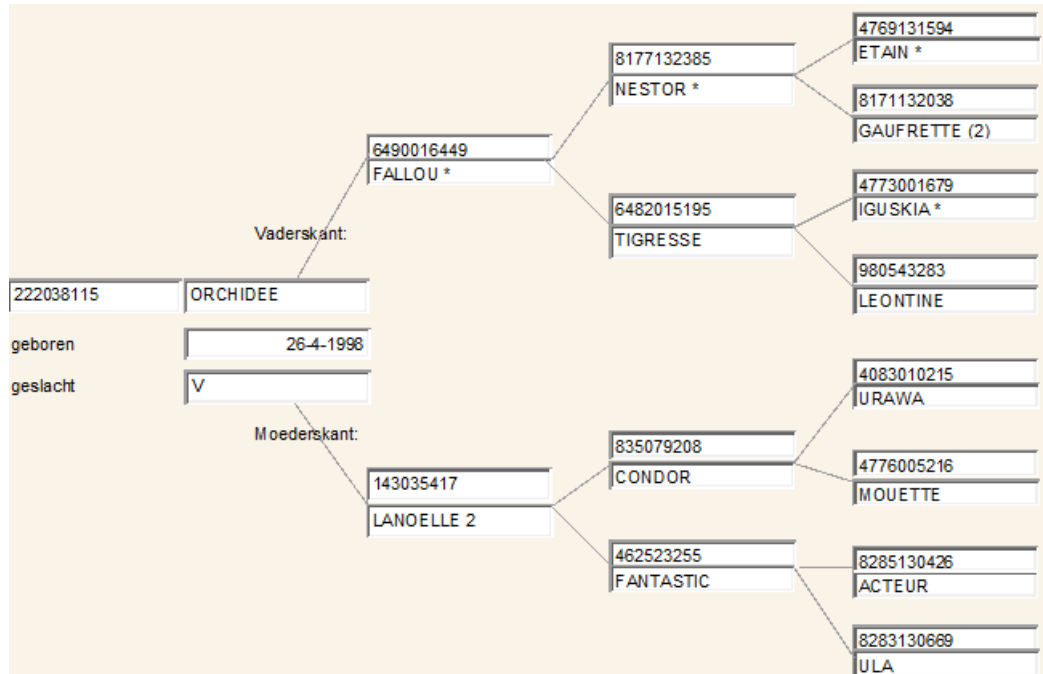

ORCHIDEE

Keuringgegevens

Ontwikkeling	Rastype	Bespiering	Benen	Alg. voorkomen
84	86	83	81	84

Stamboom

Foto