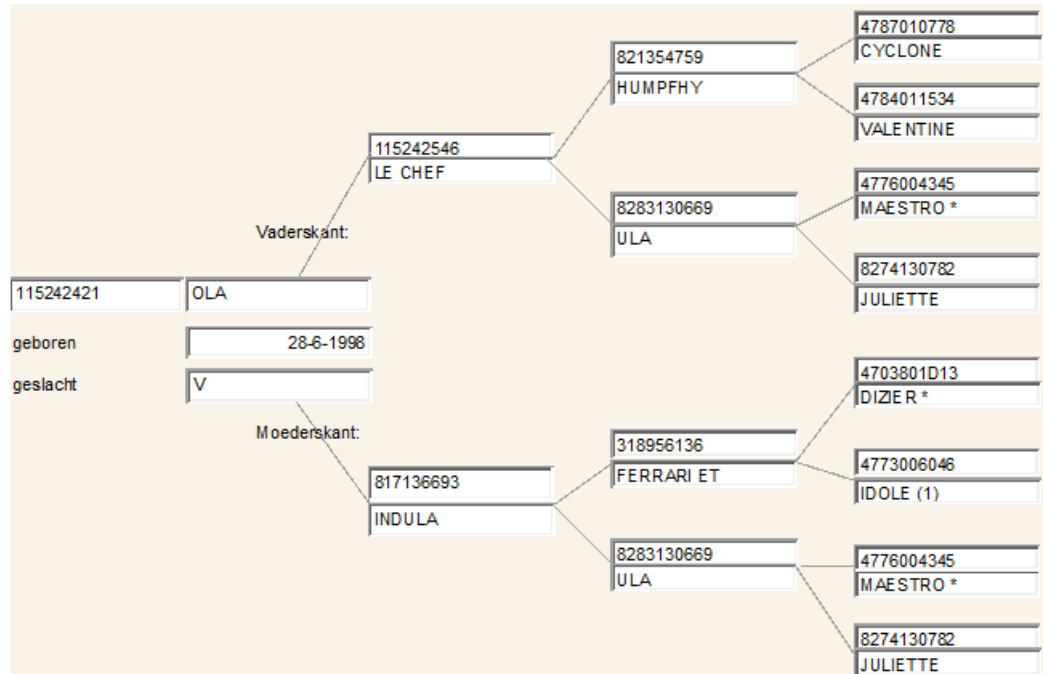

OLA

Keuringgegevens

Ontwikkeling	Rastype	Bespiering	Benen	Alg. voorkomen
86	87	85	83	85

Stamboom

Foto