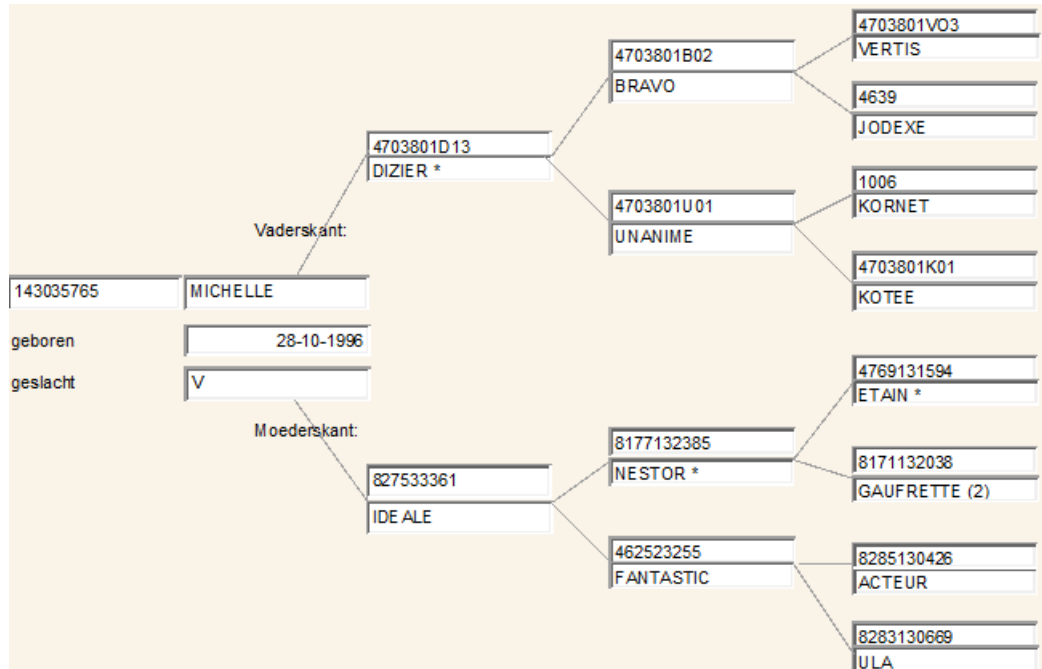

MICHELLE

Keuringgegevens

Ontwikkeling	Rastype	Bespiering	Benen	Alg. voorkomen
87	85	85	85	85

Stamboom

Foto