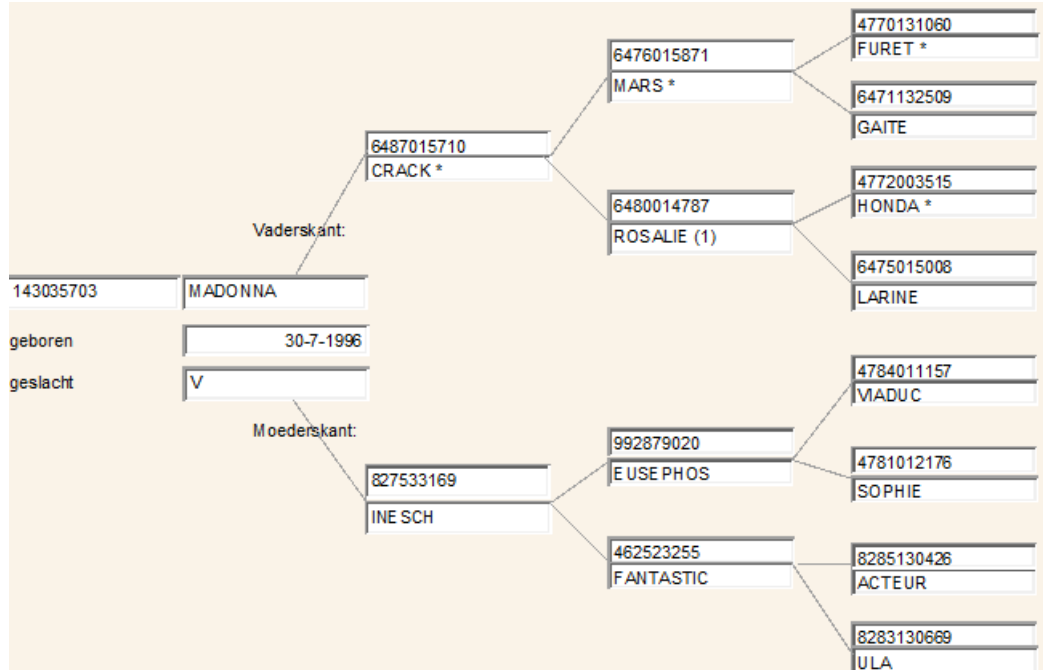

Madonna

Keuringgegevens

Ontwikkeling	Rastype	Bespiering	Benen	Alg. voorkomen
81	84	86	85	84

Stamboom

Foto