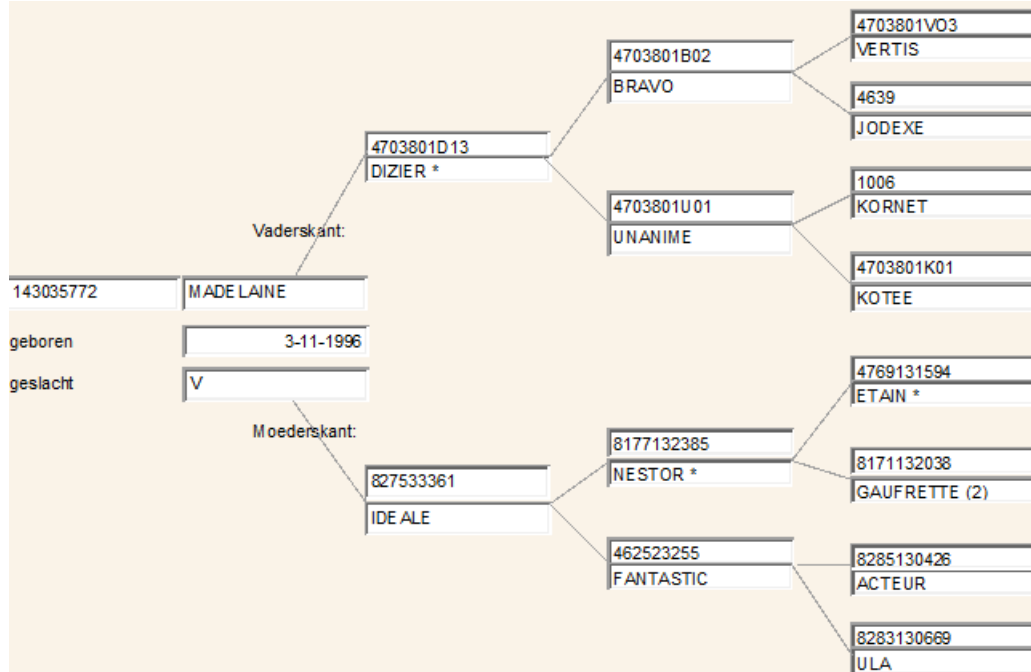

# MADELAINE

## Keuringgegevens

Ontwikkeling	Rastype	Bespiering	Benen	Alg. voorkomen
83	85	86	84	85

## Stamboom