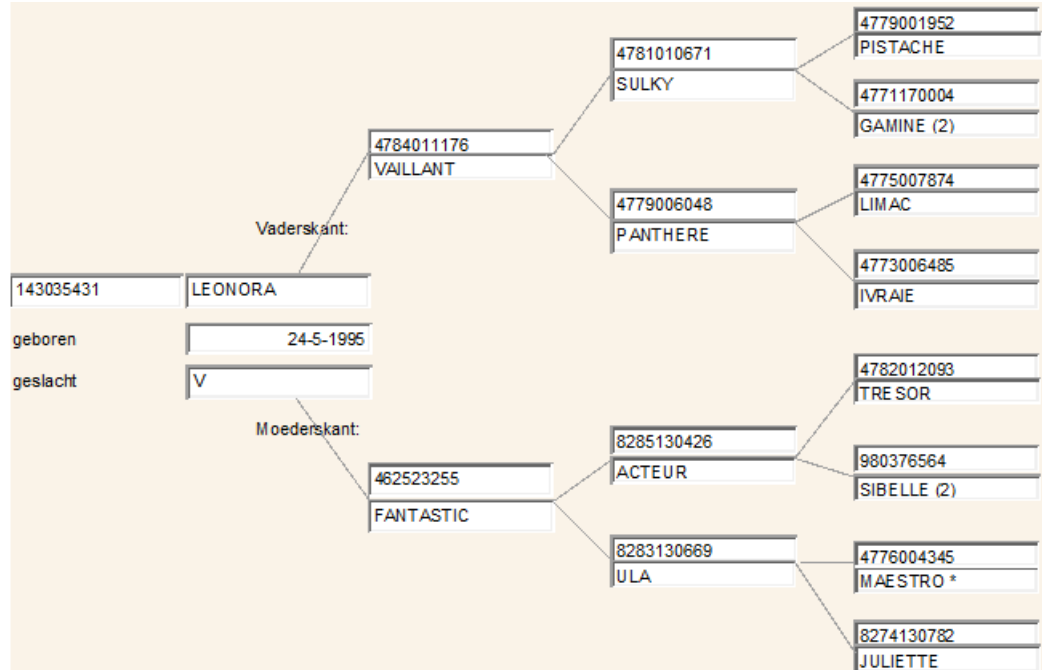

LEONORA

Keuringgegevens

Ontwikkeling	Rastype	Bespiering	Benen	Alg. voorkomen
86	87	86	85	85

Stamboom

Foto