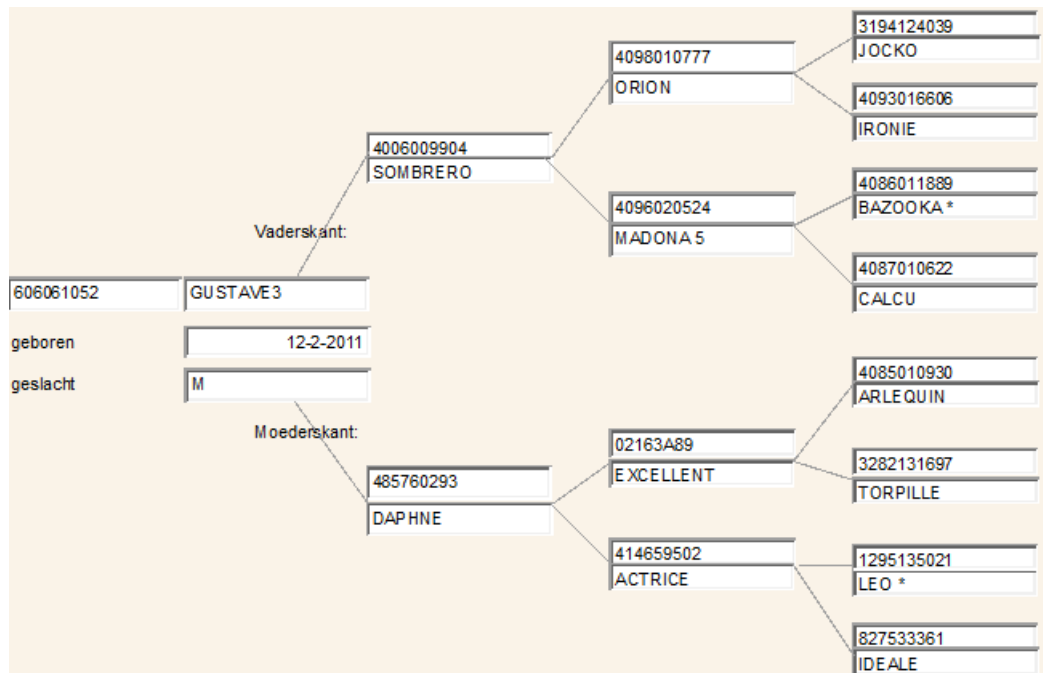

# GUSTAVE

## Keuringgegevens

| Ontwikkeling | Rastype | Bespiering | Benen | Alg. voorkomen |
|--------------|---------|------------|-------|----------------|
| 85           | 85      | 85         | 84    | 85             |

## Stamboom