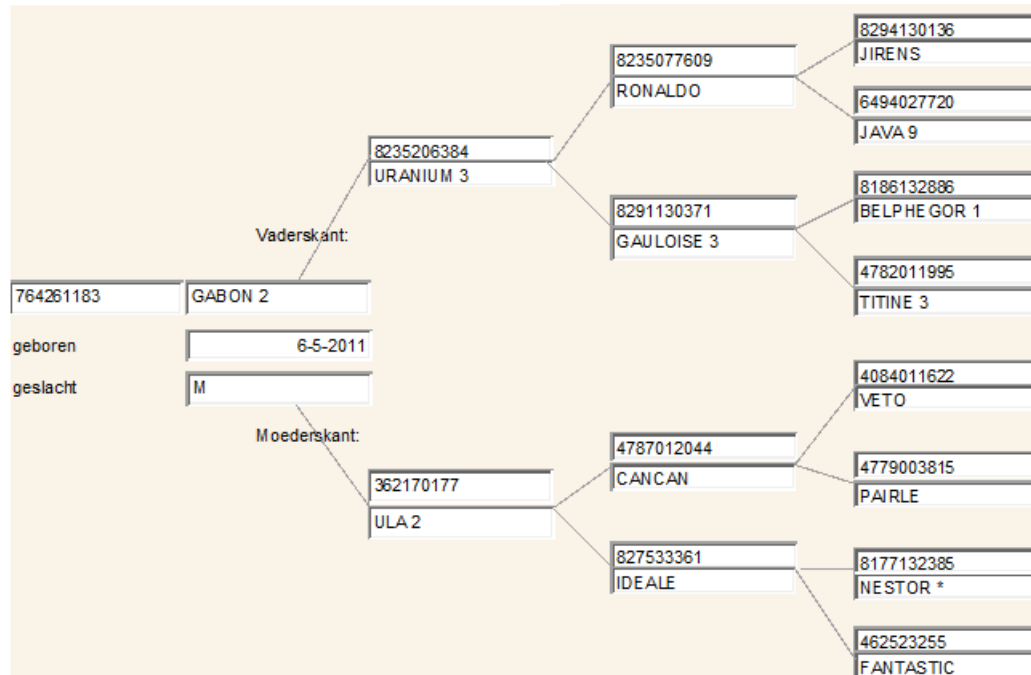

GABON

Keuringgegevens

Ontwikkeling	Rastype	Bespiering	Benen	Alg. voorkomen

Bijzonderheden

Moeder AV 87, gr.moeder AV 86, over gr.moeder AV 87. Alle drie preferente stammoeders.

Stamboom