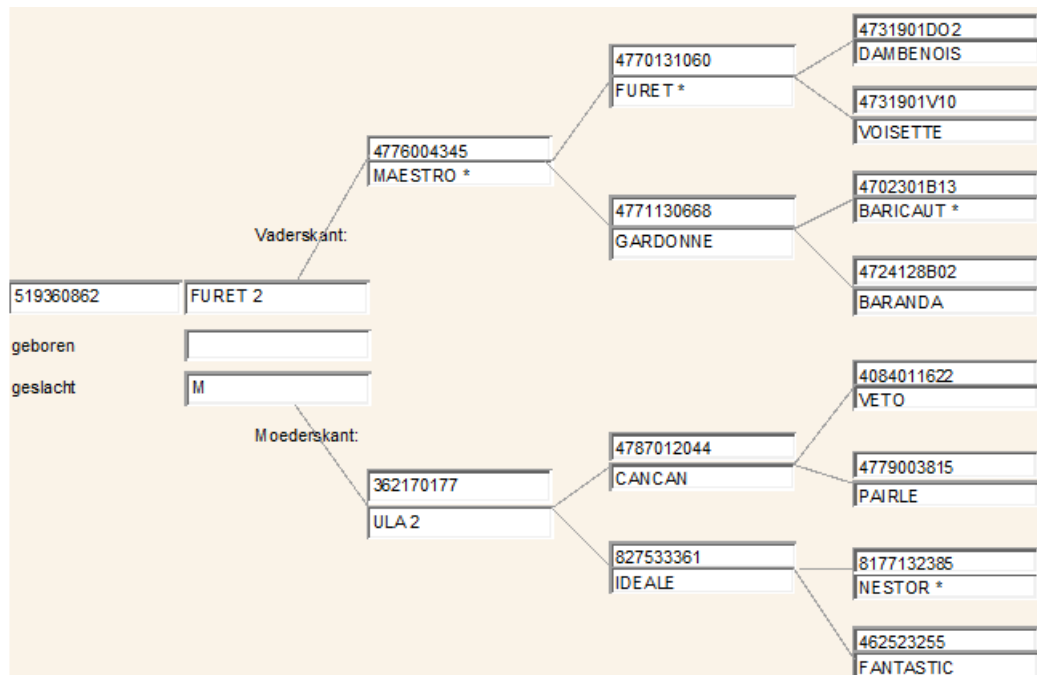

## FURET

### Keuringgegevens

Ontwikkeling	Rastype	Bespiering	Benen	Alg. voorkomen

### Bijzonderheden

Moeder AV 87, gr.moeder AV 86, over gr.moeder AV 87. Alle drie preferente stammoeders.

### Stamboom