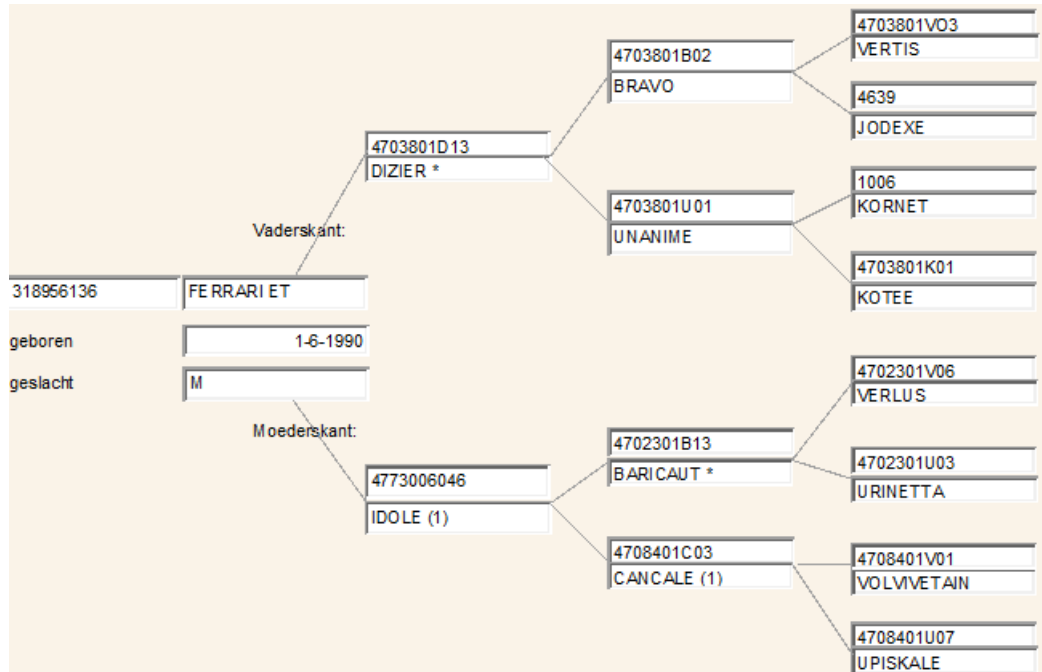

# FERRARI ET

## Keuringgegevens

Ontwikkeling	Rastype	Bespiering	Benen	Alg. voorkomen
84	87	86	84	86

## Stamboom