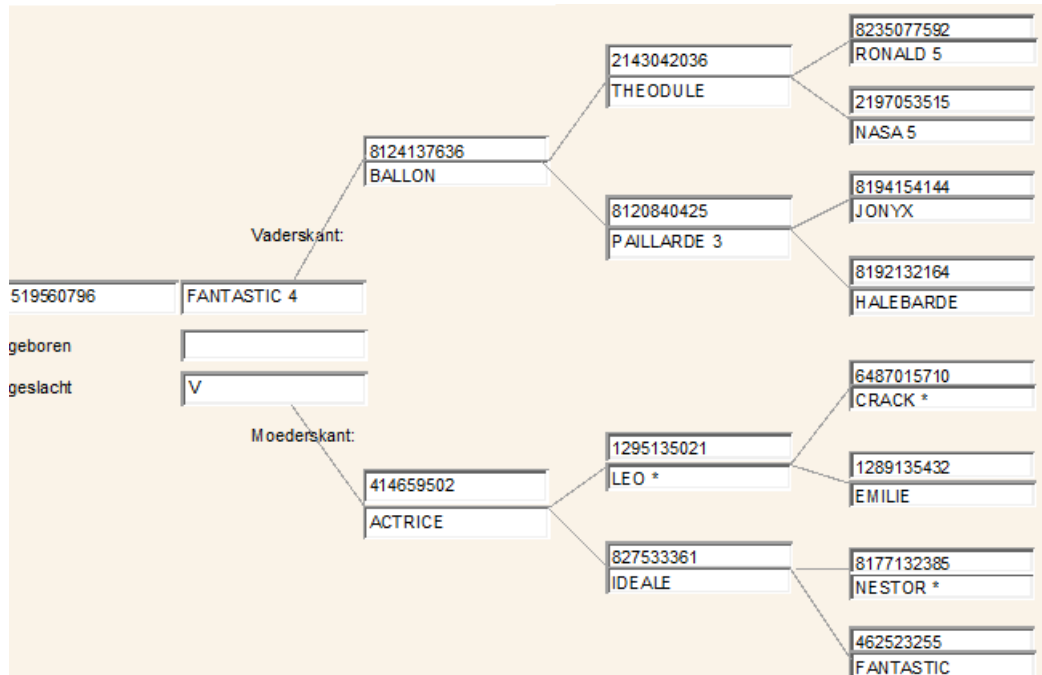

## FANTASTIC 4

### Keuringgegevens

Ontwikkeling	Rastype	Bespiering	Benen	Alg. voorkomen
83	85	83	84	84

### Bijzonderheden

Moeder AV 85, gr.moeder AV 86, over gr.moeder AV 87

### Stamboom