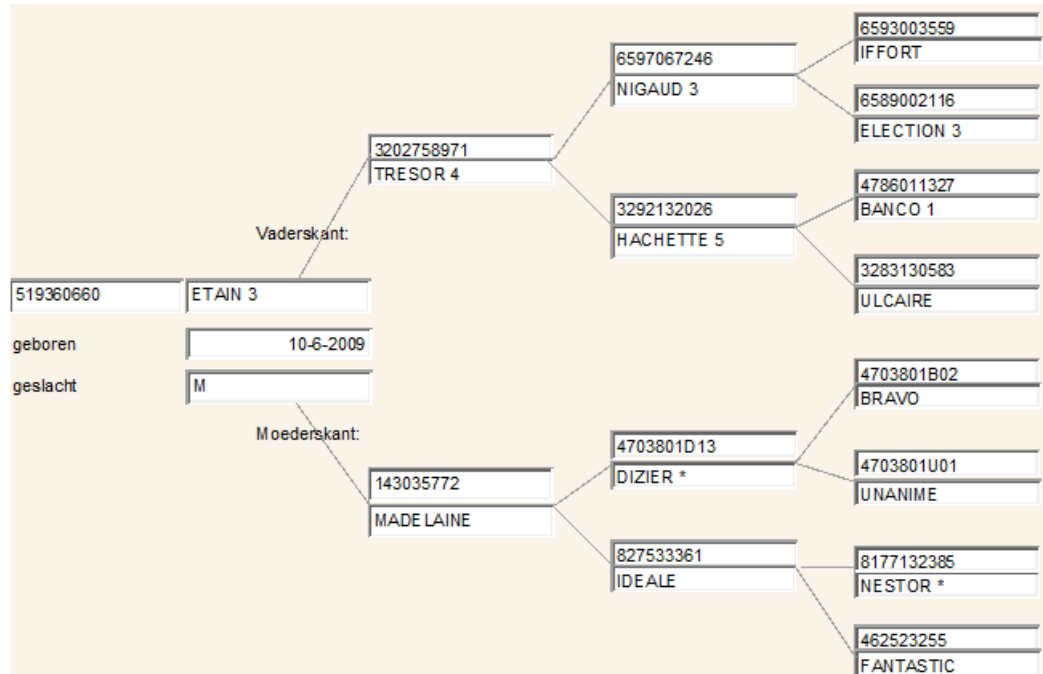

## Keuringgegevens

Ontwikkeling	Rastype	Bespiering	Benen	Alg. voorkomen
85	85	89	84	86

## Stamboom