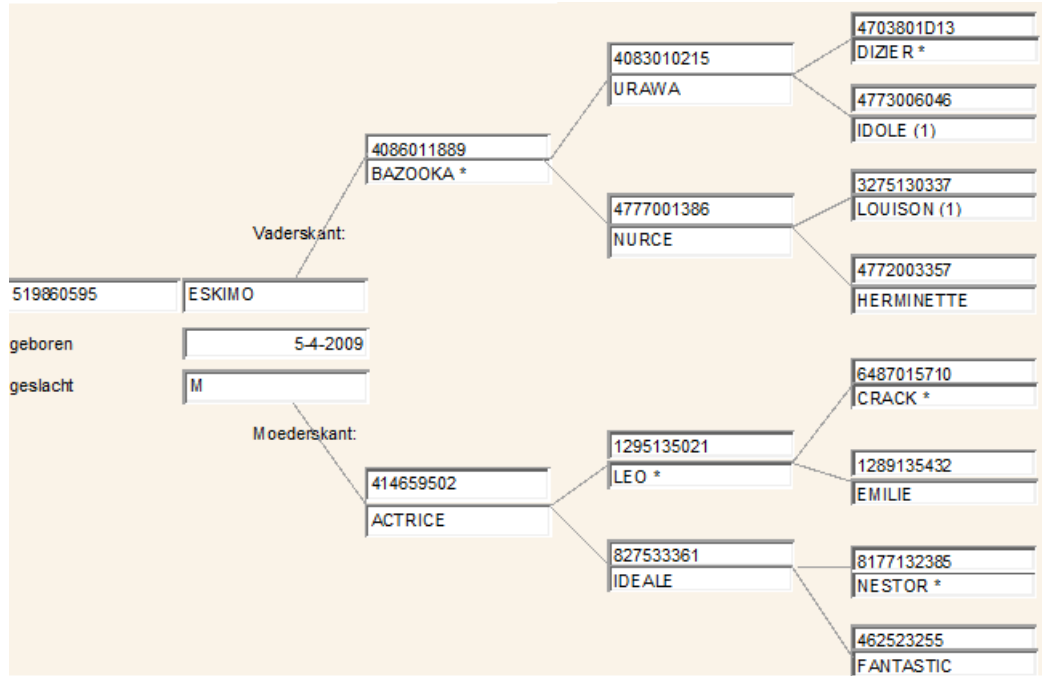

ESKIMO

Keuringgegevens

Ontwikkeling	Rastype	Bespiering	Benen	Alg. voorkomen
				88

Stamboom

Foto