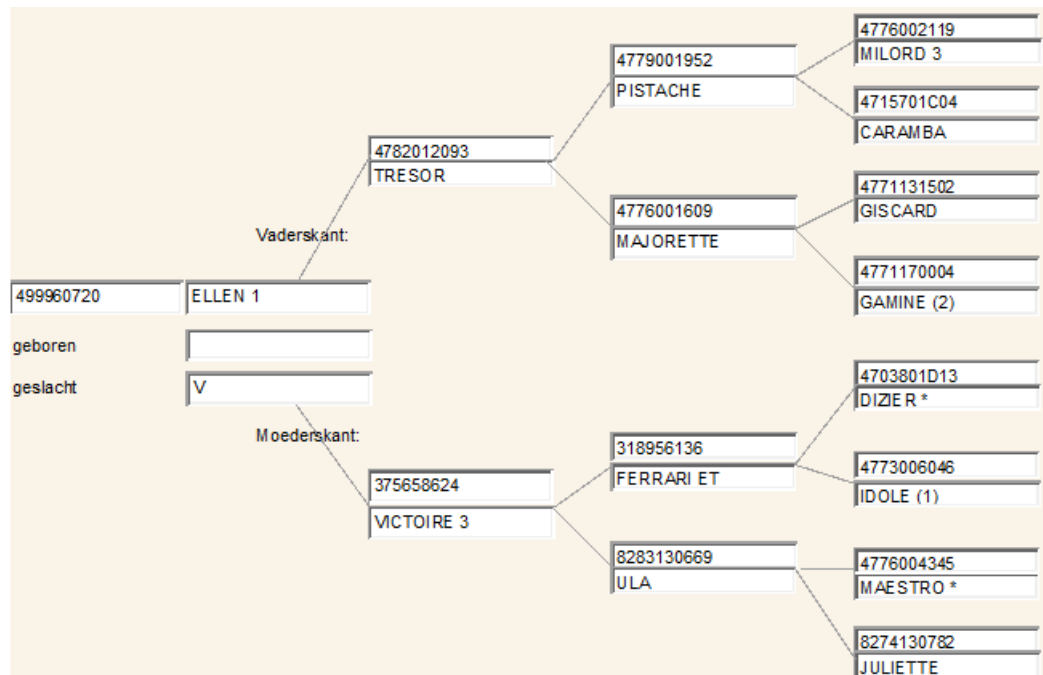

ELLEN

Keuringgegevens

Ontwikkeling	Rastype	Bespiering	Benen	Alg. voorkomen

Bijzonderheden

Moeder AV 87
--------------

Stamboom

Foto