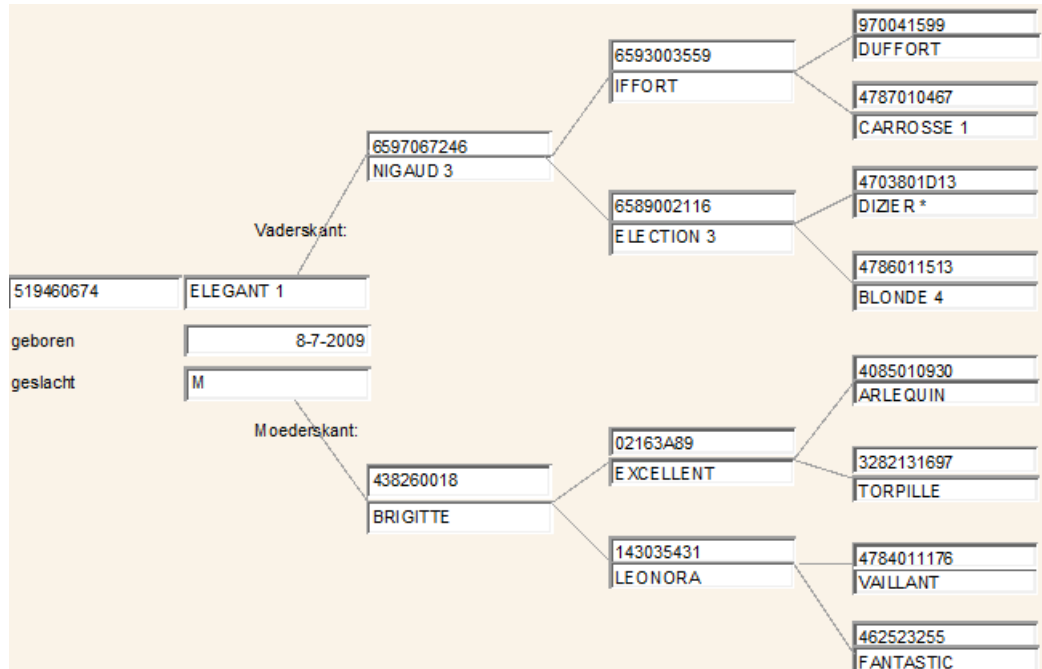

# ELEGANT

## Keuringgegevens

Ontwikkeling	Rastype	Bespiering	Benen	Alg. voorkomen
87	87	87	85	87

## Stamboom