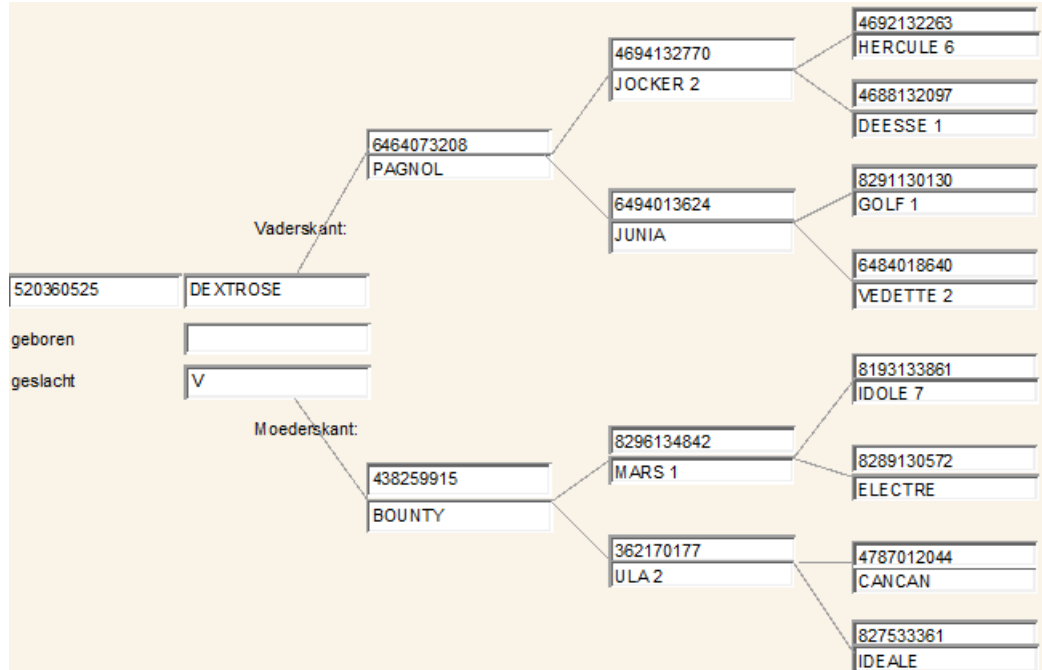

# DEXTROSE

## Keuringgegevens

Ontwikkeling	Rastype	Bespiering	Benen	Alg. voorkomen
88	88	86	86	87

## Stamboom