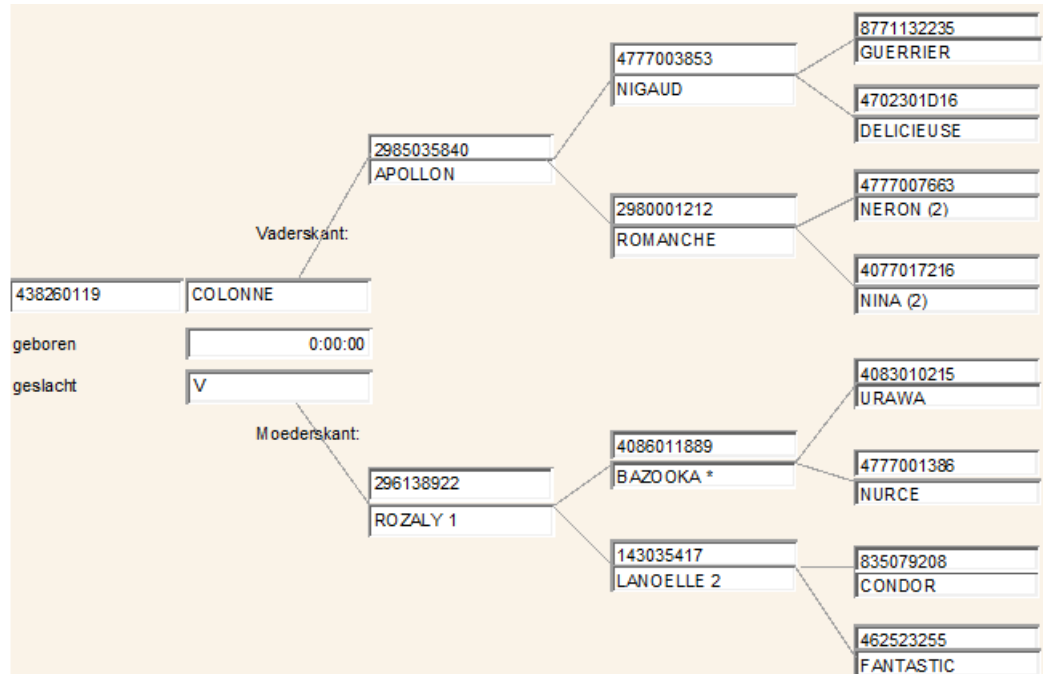

COLONNE

Keuringgegevens

Ontwikkeling	Rastype	Bespiering	Benen	Alg. voorkomen
85	85	84	82	84

Stamboom

Foto