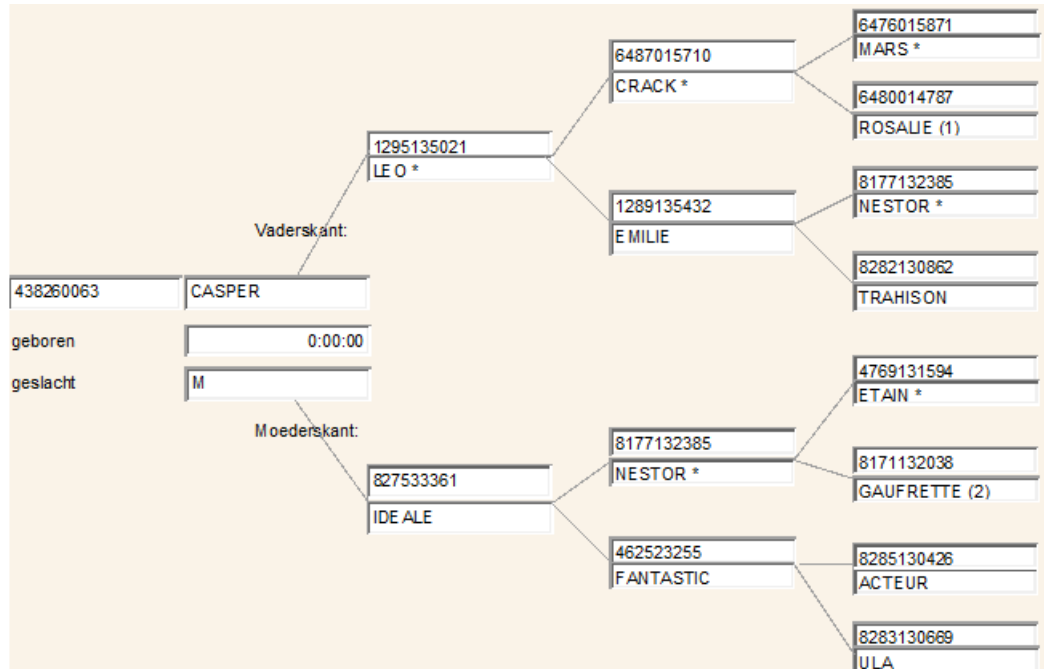

# CASPER

## Keuringgegevens

Ontwikkeling	Rastype	Bespiering	Benen	Alg. voorkomen
84	86	86	83	85

## Stamboom