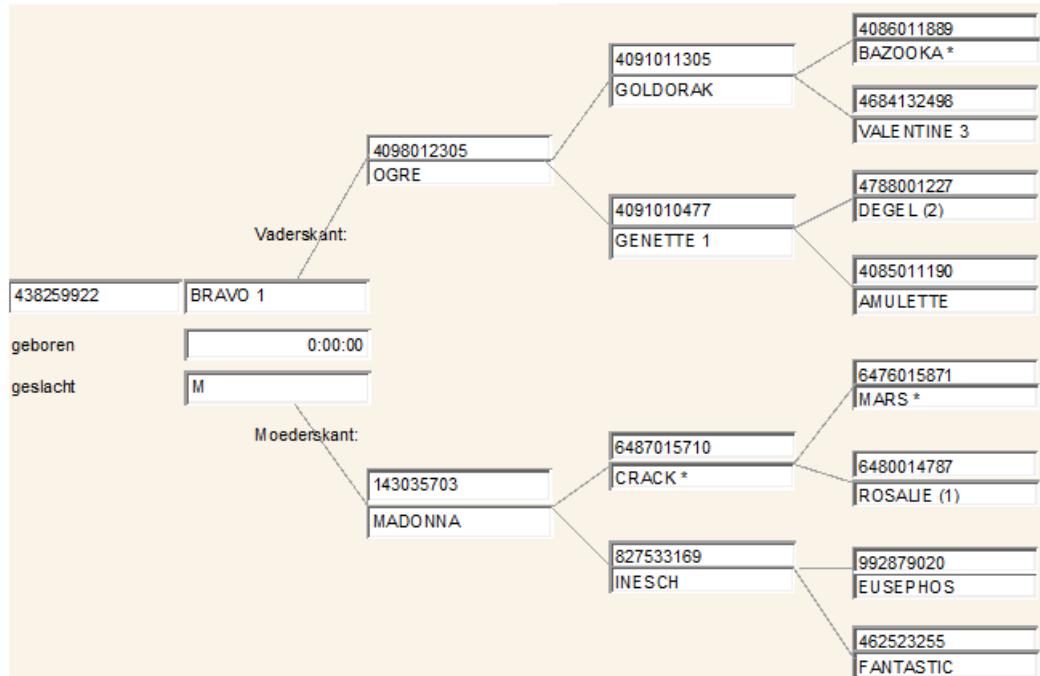

BRAVO

Keuringgegevens

Ontwikkeling	Rastype	Bespiering	Benen	Alg. voorkomen
86	87	89	86	87

Stamboom

Foto