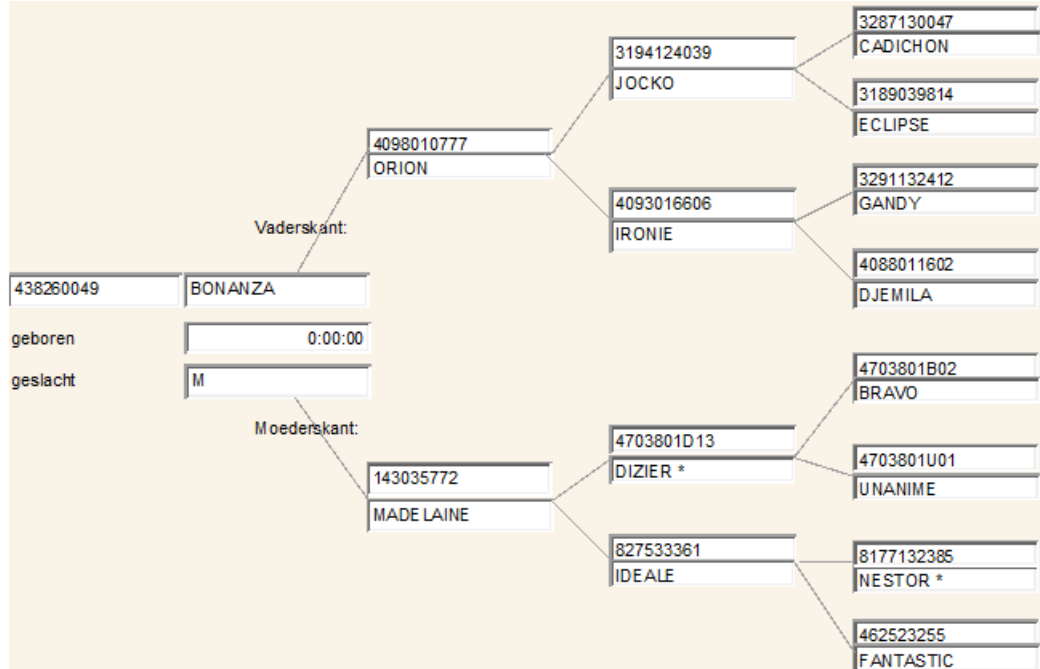

BONANZA

Keuringgegevens

Ontwikkeling	Rastype	Bespiering	Benen	Alg. voorkomen
87	84	85	78	83

Stamboom

Foto