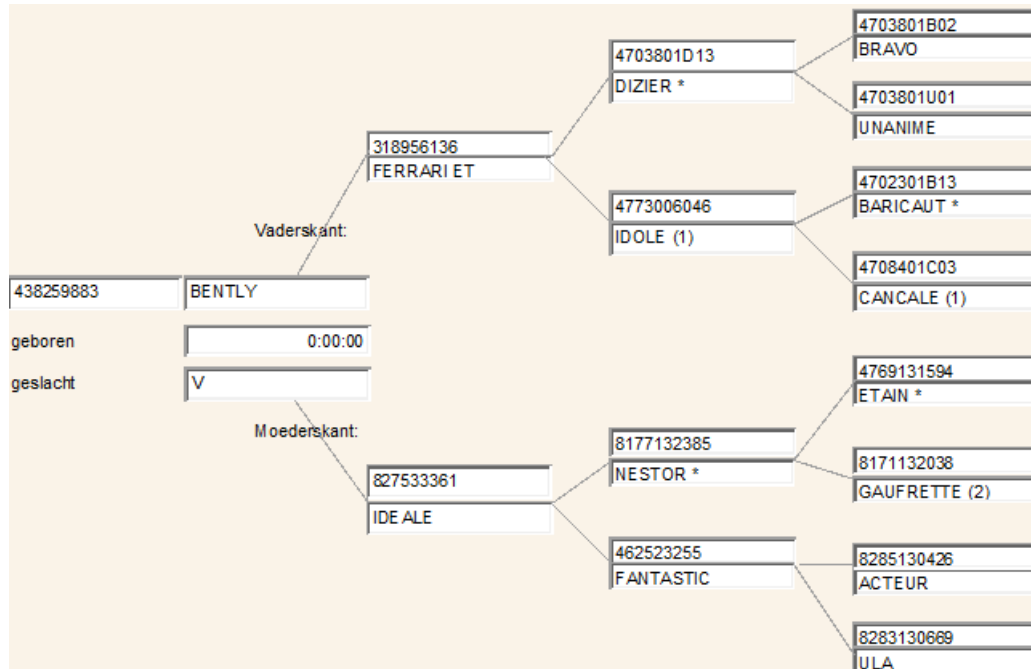

BENTLY

Keuringgegevens

Ontwikkeling	Rastype	Bespiering	Benen	Alg. voorkomen
82	81	84	85	83

Stamboom

Foto