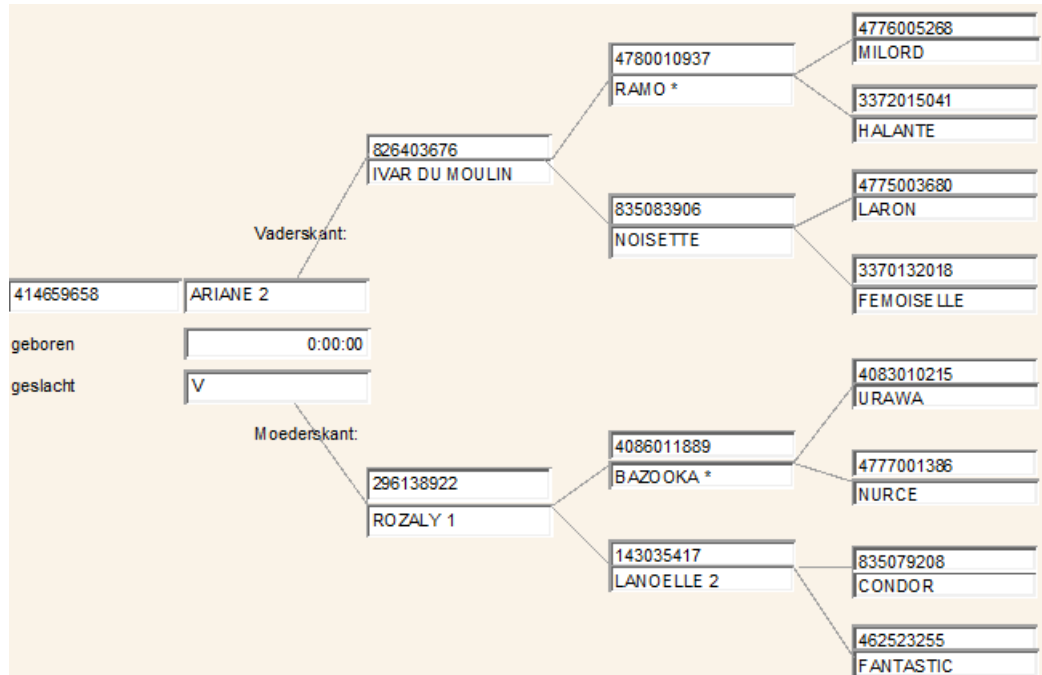

ARIANE

Keuringgegevens

Ontwikkeling	Rastype	Bespiering	Benen	Alg. voorkomen
82	81	80	83	82

Bijzonderheden

Moeder AV 86, gr.moeder AV 87, over gr.moeder AV 87

Stamboom

Foto