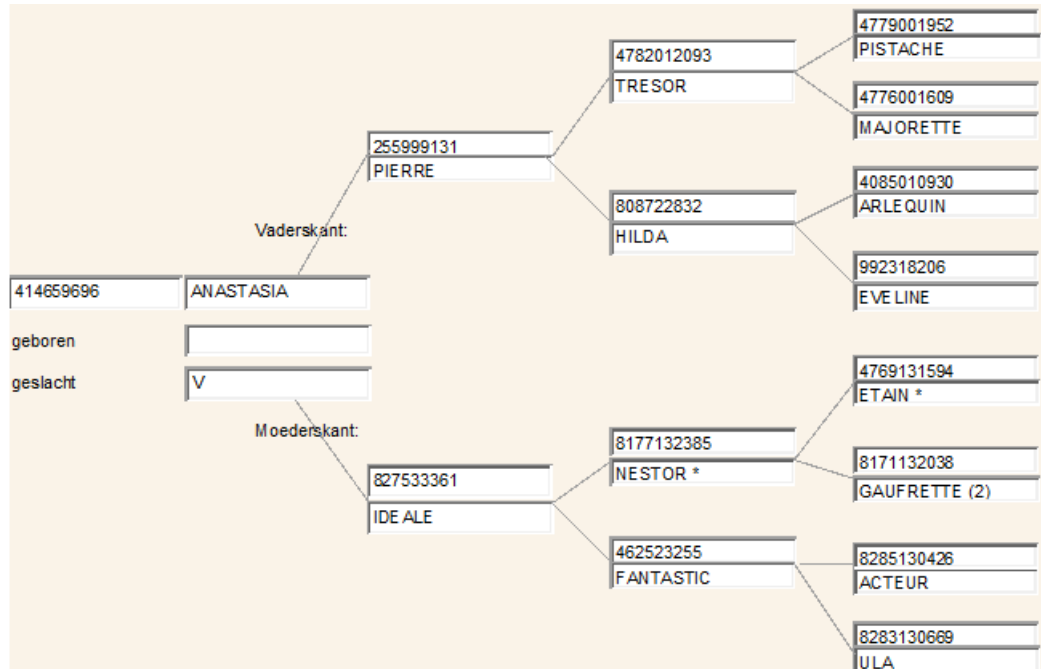

ANASTASIA

Keuringgegevens

Ontwikkeling	Rastype	Bespiering	Benen	Alg. voorkomen
87	86	86	85	86

Stamboom

Foto