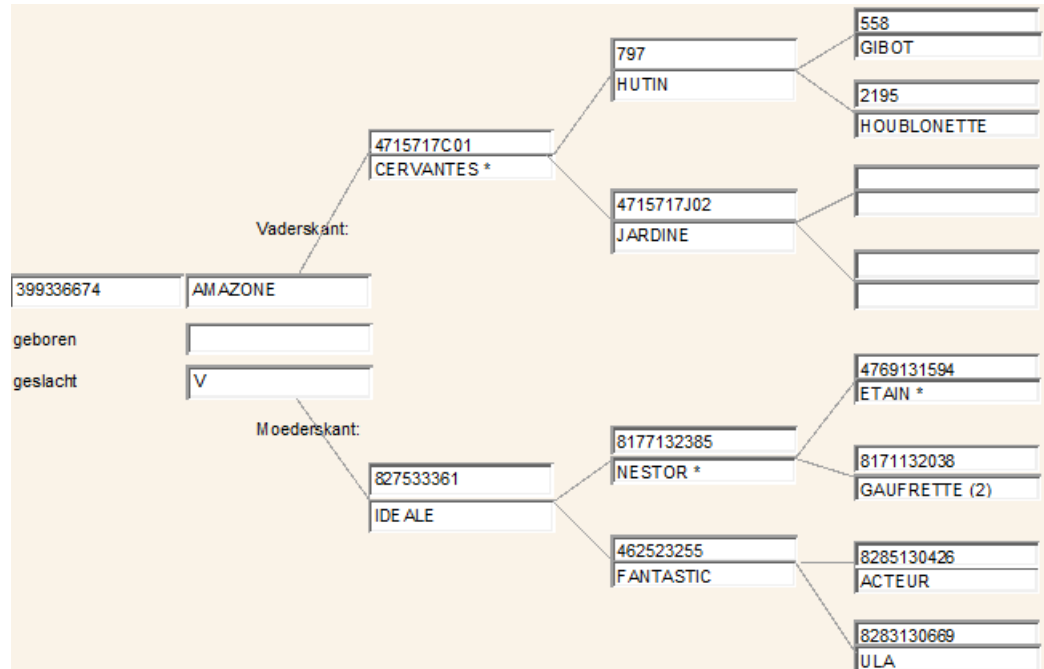

AMAZONE

Keuringgegevens

Ontwikkeling	Rastype	Bespiering	Benen	Alg. voorkomen
85	83	83	84	84

Stamboom

Foto