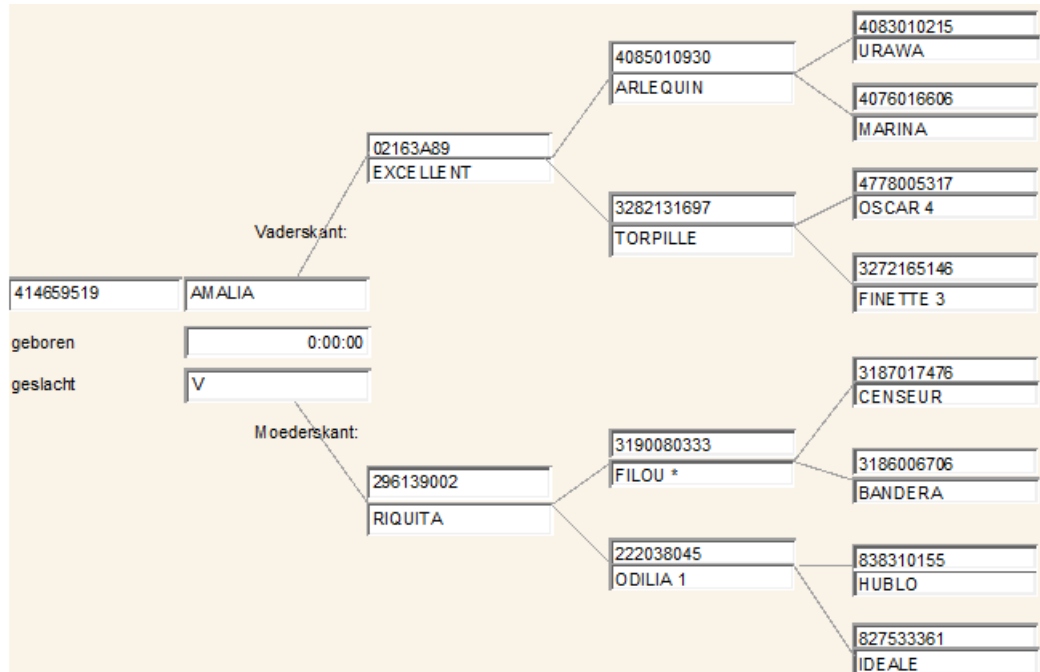

AMALIA

Keuringgegevens

Ontwikkeling	Rastype	Bespiering	Benen	Alg. voorkomen
87	88	87	85	87

Stamboom

Foto