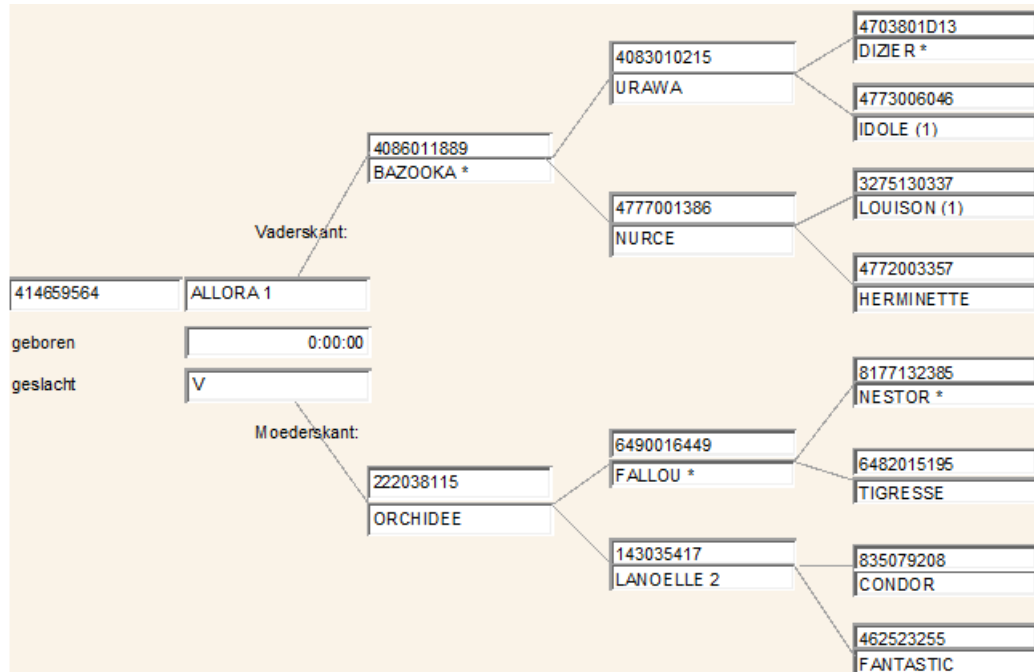

ALLORA

Keuringgegevens

Ontwikkeling	Rastype	Bespiering	Benen	Alg. voorkomen
87	87	86	84	87

Stamboom

Foto