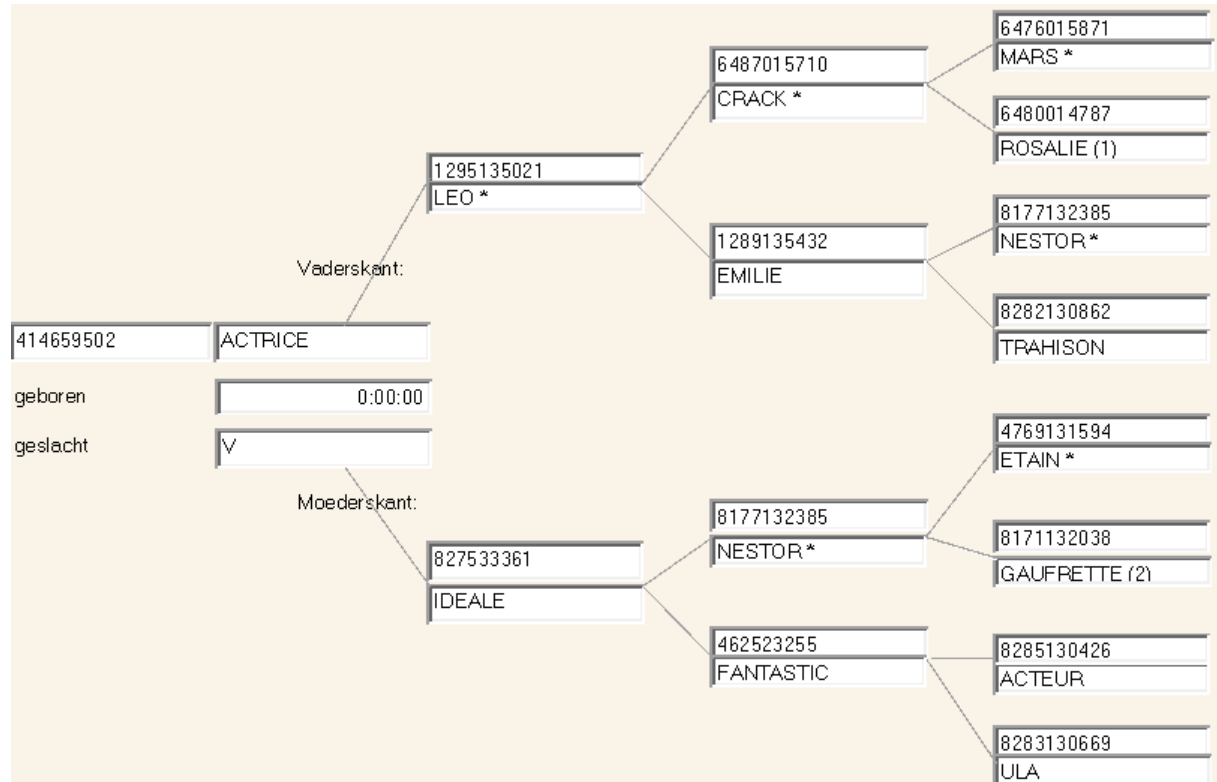

ACTRICE

Keuringgegevens

Ontwikkeling	Rastype	Bespiering	Benen	Alg. voorkomen
85	86	87	84	86

Stamboom

Foto